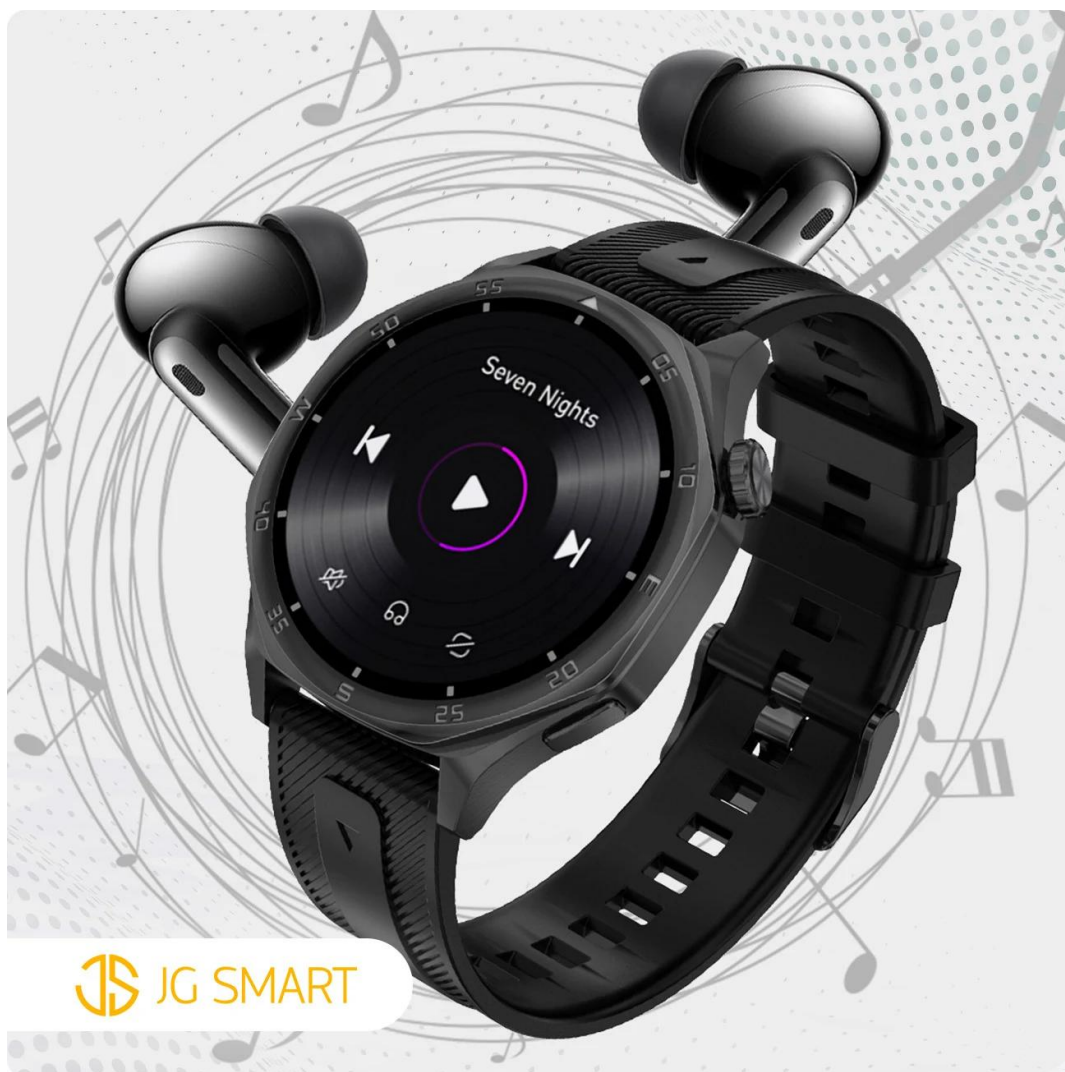

Cena	199,99 zł
Numer katalogowy	DT5-SREBRNY
Kod EAN	5906639814757
Paski w zestawie	Pasek silikonowy, Pasek skórzany

Opis produktu

**SMARTWATCH ZEGAREK MĘSKI ROZMOWY AMOLED 4GB
POLSKIE MENU MP3 WODOODPORNY PL**

✓ Smartwatch męski marki JG Smart - idealny multi funkcyjny smartwatch!

Niezwykle elegancki, a zarazem sportowy smartwatch na okrągłej kopercie, który łączy w sobie nowoczesny design z **zaawansowanymi funkcjami**. Dzięki wbudowanej **pamięci 4 GB** możesz przechowywać **zdjęcia, filmy oraz ulubione kawałki muzyczne**. Po połączeniu smartwatcha z **stuchawkami bezprzewodowymi**, telefon nie jest nam w ogóle potrzebny by **odtwarzać swoją ulubioną muzykę bezpośrednio z zegarka!**

✓ Bluetooth w wersji 5.3

Zegarek wspiera Bluetooth w wersji 5.3. Połączenie następuje po jednym kliknięciu. Możesz zsynchronizować do 2000 kontaktów telefonicznych. Zakres działania do 8 metrów.

✓ Dyktafon

Do wyboru mamy ponad 100 różnych tarcz.

✓ Niezależny odtwarzacz muzyki, łączenie ze słuchawkami

W pamięci zegarka można przechowywać około 1000 utworów. Słuchawki bezprzewodowe z zegarkiem można połączyć jednym kliknięciem. Możesz przełączać się między trybami pracy zegarka: trybem telefonu, trybem zegarka i trybem muzycznym.